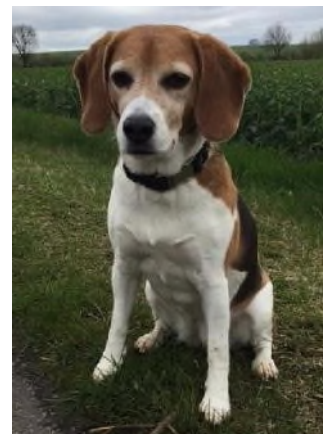

Ella hatte bisher ein behütetes Zuhause, wo ihr vielleicht nicht immer mit letzter Konsequenz die notwendigen Grenzen gezeigt wurden. Dies zeigt sich nun leider negativ im Umgang mit dem 14 Monate alten Baby, Ella hat manchmal Schwierigkeiten, sich in dieser neuen Situation zurecht zu finden.

Schweren Herzens hat der Familienrat deshalb beschlossen, für Ella ein neues Zuhause zu suchen. Ideal wäre ein kinderloses, gerne älteres Paar oder eine Einzelperson, natürlich bevorzugt mit Hunderfahrung, um der kleinen Prinzessin die notwendige Sicherheit zu bieten, die sie benötigt. Hunderfahrene Familien mit ebensolchen Kindern ab ca. 14 Jahren würden Ellas kinderbezogene Unsicherheit vermutlich auch sehr schnell in den Griff bekommen. Sehr gut denkbar wäre die Vermittlung zu einem souveränen, älteren Ersthund.

Wenn sie mehr über diese gesunde, liebenswerte, fast perfekte Hündin erfahren möchten, rufen sie bitte an oder schicken sie eine Email mit Informationen zu ihren Lebensumständen. Ella wird gegen eine Schutzgebühr nur in nachweislich allerbeste Hände vermittelt.