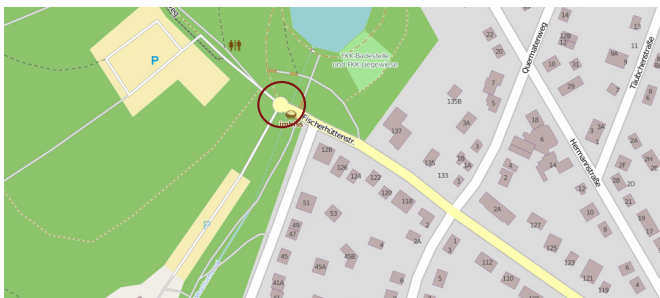

**Ob mit oder ohne Hund,
gehen Sie mit uns demonstrieren!**

Eine Initiative der

ERNA-GRAFF-STIFTUNG
FÜR TIERSCHUTZ

und der

Bürgerinitiative Berliner Schnauze.

Treffpunkt

Demonstrationsroute

Vorbei am Biergarten des Restaurants „Fischerhütte“, entlang am Schlachtensee-Ufer bis zur Treppe am Waldhang, dann zurück auf dem oberen Hangweg zum Treffpunkt.